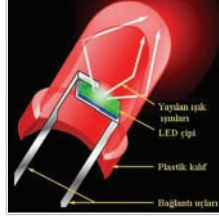

Geleneksel sistemlerle kıyaslandığında sağladığı uzun ömür nedeniyle gün geçtikçe daha çok tercih edilen **LED ışıklı aydınlatma sistemlerinin başlıca avantajları** arasında;

- Geleneksel sistemlerle kıyaslandığında sağladığı uzun ömür,
- Işığında ısı taşıması ve UV yayması sonucu yönlendirildiği cisimleri ışığıyla yaşlandırmaması,
- Mekan aydınlatmasında, aydınlatma tasarımcısına form esnekliği avantajı sunması,
- Diğer klasik aydınlatma ekipmanlarına göre aynı ışık gücünü daha küçük güçlerde sağlaması ve aydınlatma maliyetini düşürmesi,
- Müze ve sergi gibi alanlardaki değerli objelerin zarar görmeden aydınlatılması,
- Mekanları çeşitli renklerle renklendirme ve renk değiştirme uygulamalarında oldukça fazla alternatif sunması,
- LED ışığının istenilen renkte sağlanabilmesi ve ışık kısma/açma (dimming) uygulamalarında renginin değişmemesini sayabiliriz.

Lamp 83 olarak bu avantajları sizlerin kullanımına sunabilmek amacıyla ankastre, spot, sıva üstü ve aplik aygıtlar grubunda birçok ürün tasarladık. 1W ve 3W güç alternatifli, lensli veya lensiz LED'ler kullanarak tasarladığımız aygıtlarla aydınlatma ihtiyaçlarınıza yepyeni ve sayısız avantajlara sahip çözümler sunuyoruz. LED başına 107 lm ışık akısına çıkabilen değerleriyle High Power LED'lerin kullanıldığı ürünlerimizin 6 farklı renk alternatifleriyle tasarımlarınıza ve mekanlarınıza farklılık ve değer katması dileğiyle...

• **LED(Light Emitting Diode=Işık Yayan Diot)**. LED'ler elektrik enerjisini ışığa dönüştüren yarı iletken devre elemanlarıdır.

LED technology based lighting systems, that will take a place in our life in the near future by its many advantages against classical light sources, present countless alternatives and advantages to the ones who want to make a differentiation, to create attractive ambiances and to turn their atmospheres marvellous.

When compared to classical systems, LED including lighting systems are preferred more and more day by day. We can count among the advantages of LED integrated lighting systems;

- Longer life in comparison to classical systems,
- Because it does not carry heat in its light and does not emit UV, oriented things do not get older with the light,
- In general lighting , it gives an advantage of form flexibility to its designer,
- In comparison to other classical lighting equipments, same light power is provided with less power so this reduces lighting costs,
- Lighting precious objects without any harm in such places as museum and exhibitons,
- It colorizes the places with variable colours and presents many alternatives in color changing applications,
- LED light is gained in any wanted color and color does not change in dimming applications.