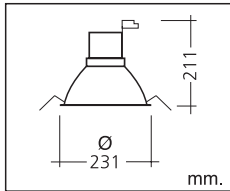

DEEP

Özellikler:

Elektrostatik toz boyalı, alüminyum gövde.

Uyarı: Uygun transformatör ile kullanılır.

Specification:

Electrostatic powder coated, aluminium body.

Warning: Used with suitable transformer.

Renk: Siyah, beyaz, metalik gri.

Colour: Black, white, metallic gray.

Lamba seçenekleri / Lamp options:

Kod Code	Açıklama Description
LM110204	12V / 75W-8°
LM110205	12V / 75W-24°
LM110206	12V / 75W-45°

Aygıt Kodu Luminaire Code	Watt	Lamba Lamp	Duy Lampholder
L AN2101002	1x75W-12V	QR111	G53

Transformatör Kit Kodu Transformer Kit Code Code	Açıklama Description	Ağırlık Weight (gr.)
L KT0601002	1x75W - 230V/12V Elektronik/Electronic	185