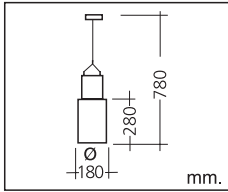

Lamba renkleri / Lamp colour:

Kod Code	Lamba Lamp	Renk Colour
LM120201	HCI-T	Soğuk beyaz / Cool white
LM120202	HCI-T	Ilık beyaz / Warm white
LM120203	HCI-T	SHOPLIGHT (Ilık / Warm)