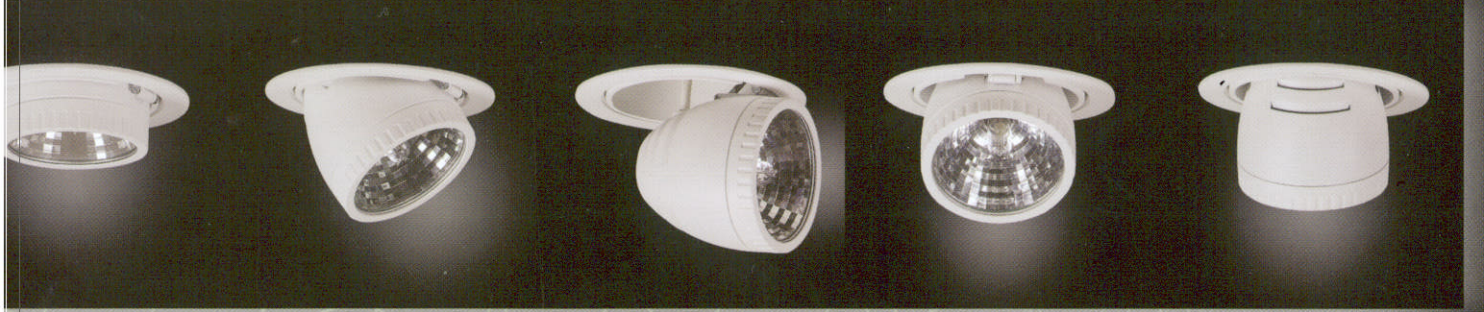

"Lamp 83 Dünyası'nda Yeni Aydınlatma Çağı"

R-FLEX

Alüminyum enjeksiyon gövde ve çerçeve
Temperli koruma camı
Kamaşma önleyici aksesuar seçeneği
%99,98 saflıkta mat veya parlak desenli alüminyum reflektör
Dikey ekseninde 90° ve yatay ekseninde 350° yönlendirilebilir iç gövde
15°, 30°, 45° ışık açılı reflektör ile 35W veya 70W lamba seçenekleri

YÜKSEK VERİMLİ
VERY EFFICIENT

GERÇEK RENK
COLOUR REAL

KAMAŞMA KONTROLÜ
GLARE PROTECTION

15°
30°
45°

RealRed